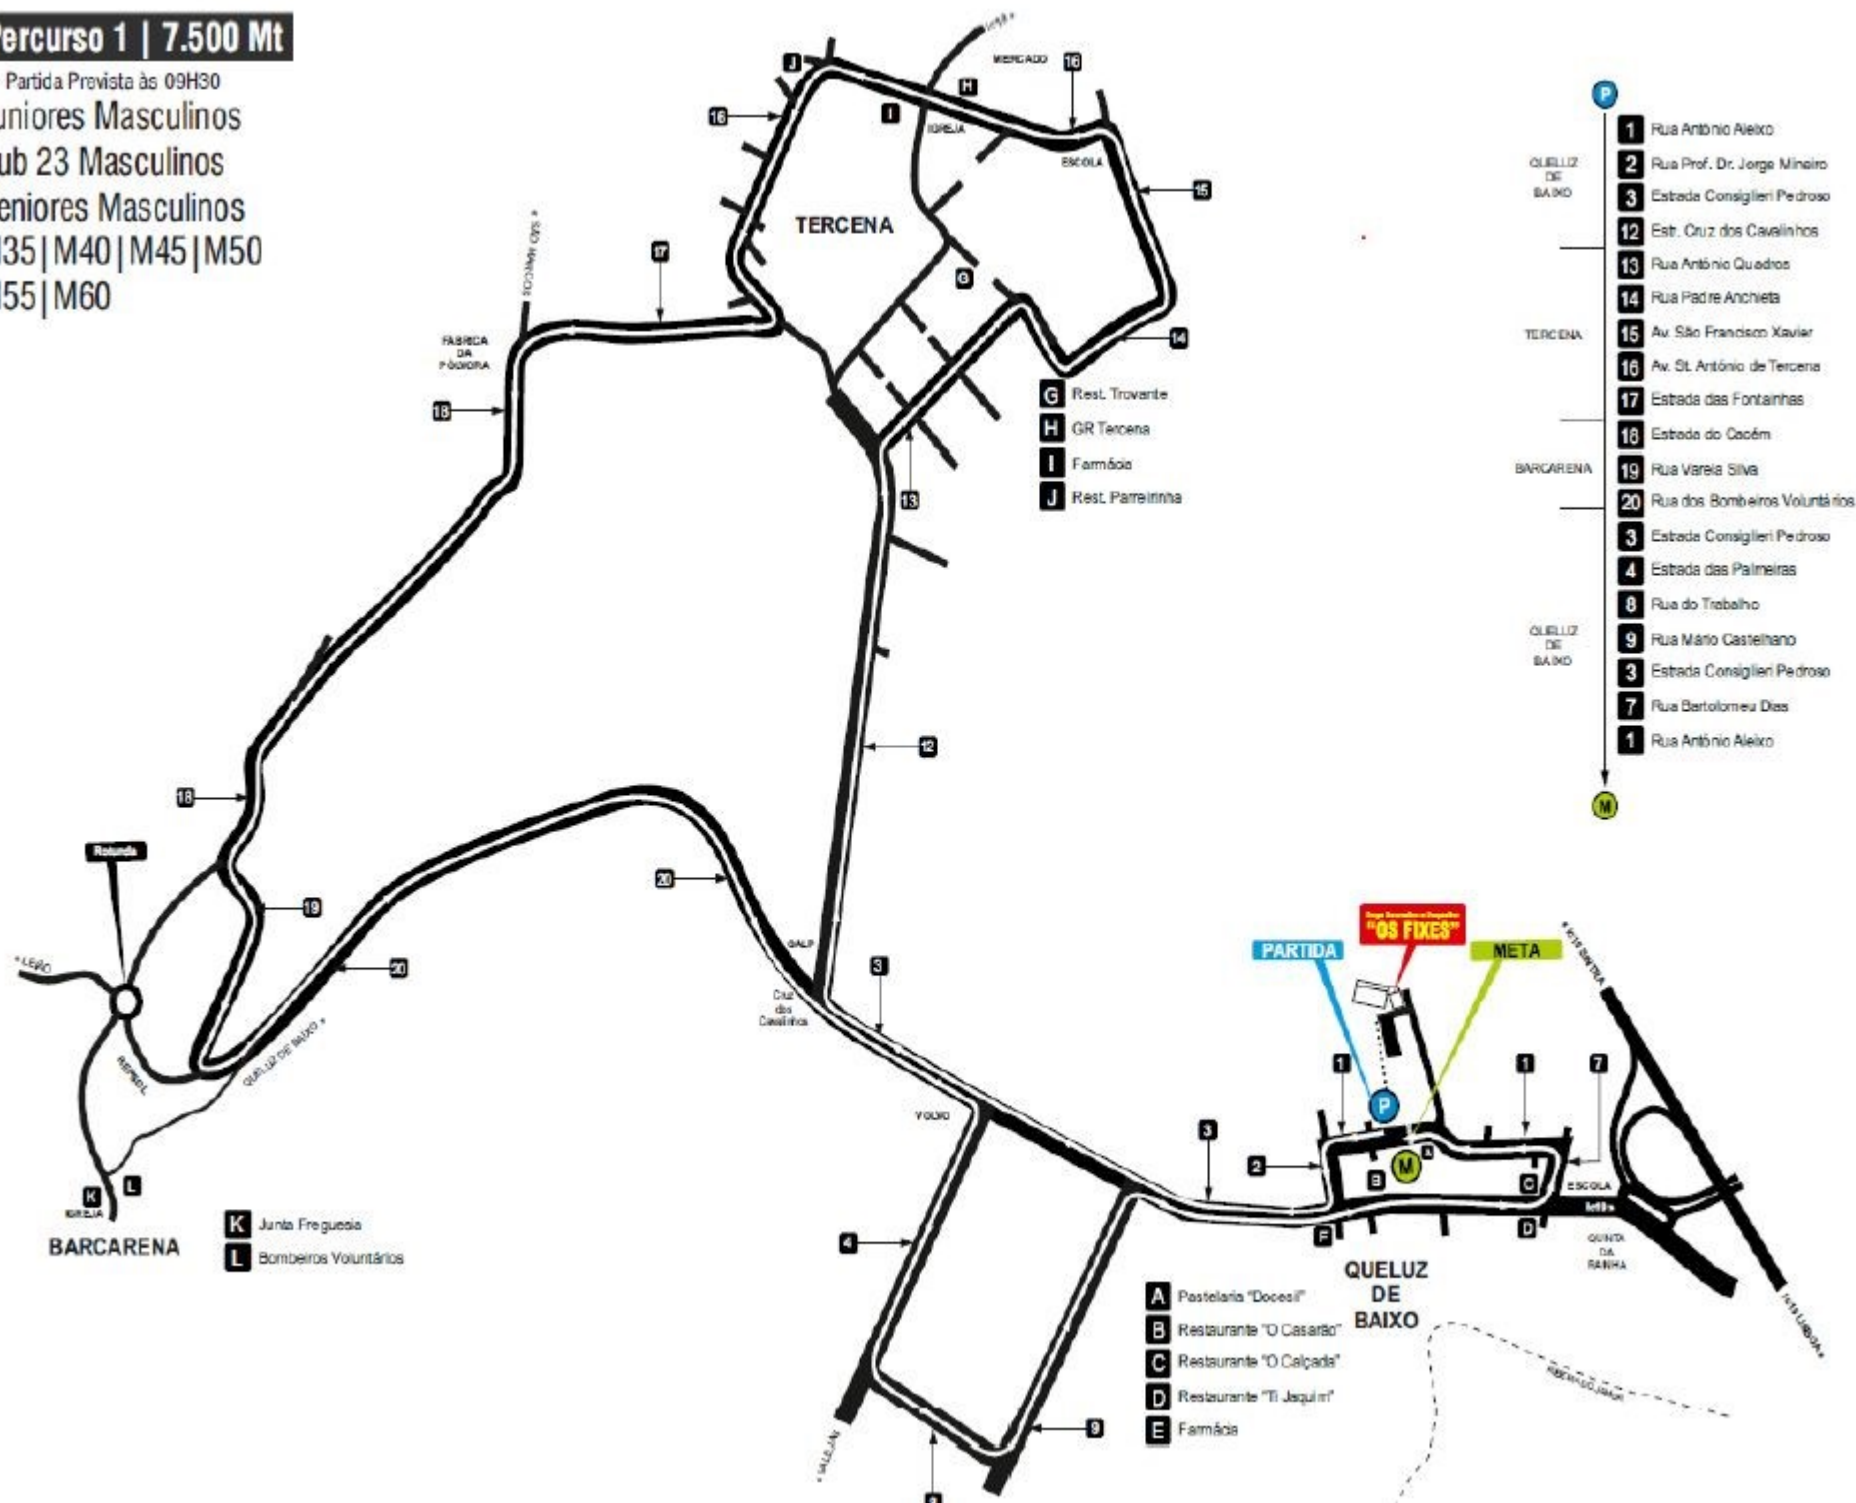

Percurso 1 | 7.500 Mt

> Partida Prevista às 09H30

Juniores Masculinos

Sub 23 Masculinos

Seniores Masculinos

M35 | M40 | M45 | M50

M55 | M60

- P** 1 Rua António Aleixo
- 2** Rua Prof. Dr. Jorge Mineiro
- 3** Estrada Consiglieri Pedroso
- 12** Estr. Cruz dos Cavaleiros
- 13** Rua António Queiros
- 14** Rua Padre Anchieta
- 15** Av. São Francisco Xavier
- 16** Av. St. António de Tercena
- 17** Estrada das Fontainhas
- 18** Estrada do Cacém
- 19** Rua Varela Silva
- 20** Rua dos Bombeiros Voluntários
- 3** Estrada Consiglieri Pedroso
- 4** Estrada das Palmeiras
- 8** Rua do Trabalho
- 9** Rua Mário Castelhana
- 3** Estrada Consiglieri Pedroso
- 7** Rua Bartolomeu Dias
- 1** Rua António Aleixo
- M**

- A** Pastelaria "Doceis"
- B** Restaurante "O Casarão"
- C** Restaurante "O Calçada"
- D** Restaurante "Ti Jaquim"
- E** Farmácia

- K** Junta Freguesia
- L** Bombeiros Voluntários